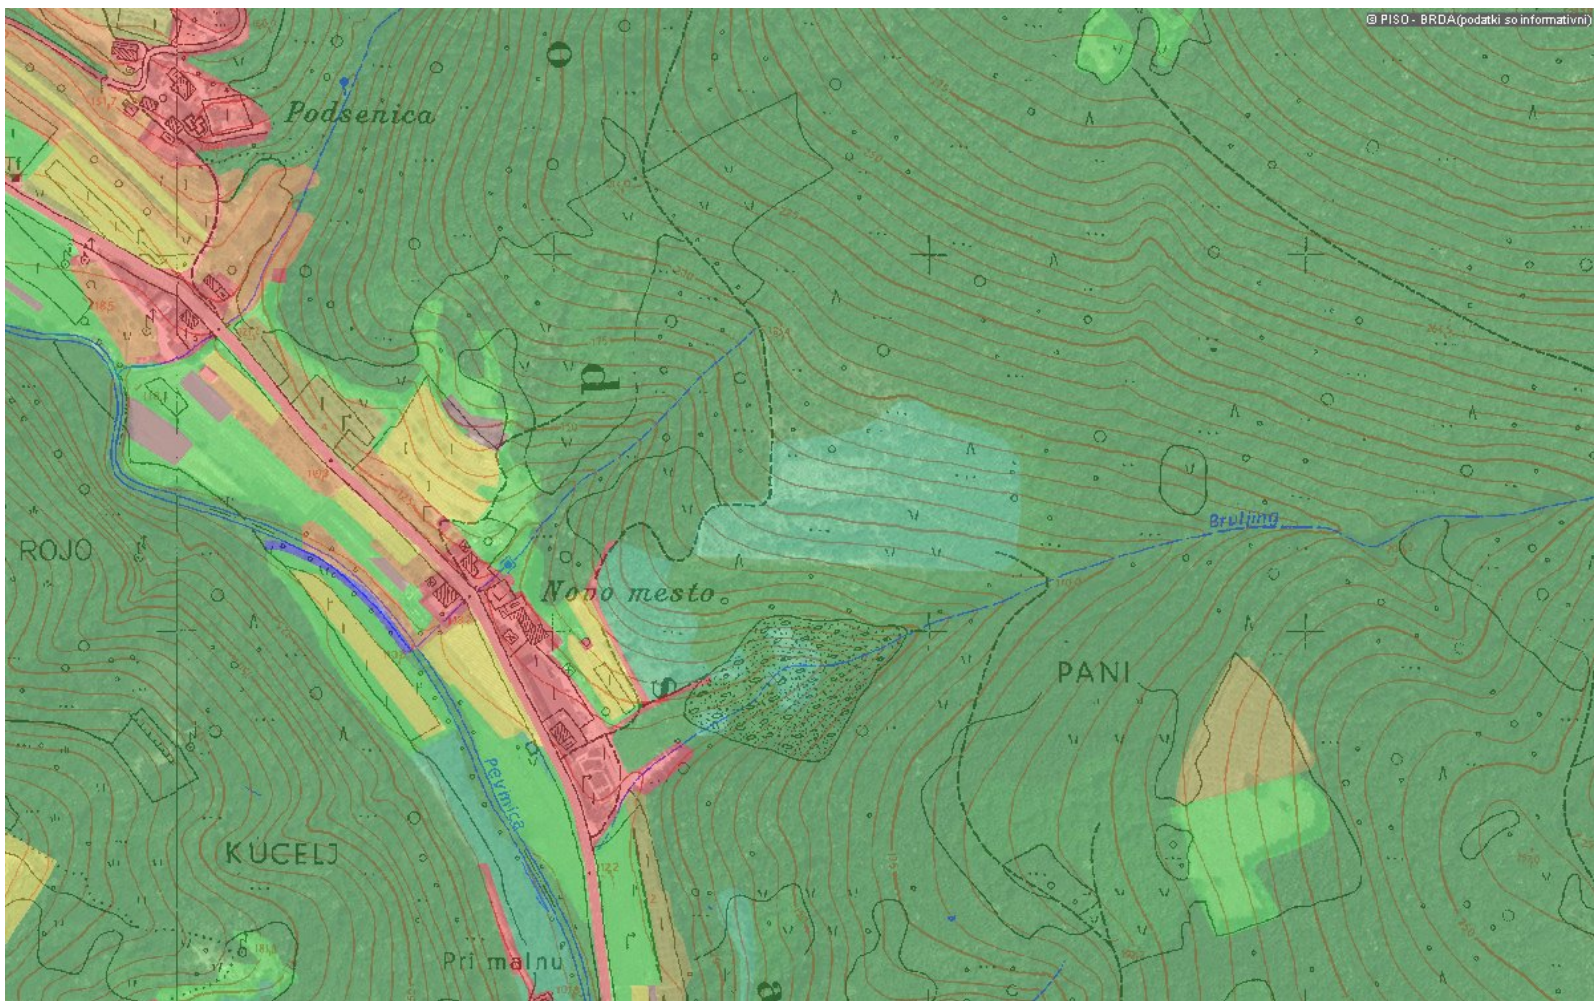

Druge državne vsebine > Kmetijstvo > Kmetijska zemljiš a (raba in GERK)

0 200 m  
merilo 1: 5000

0 10 cm  
referen na linija

LEGENDA:

Dejanska raba kmetijskih in gozdnih zemljiš

- Njiva oziroma vrt (1100)
- Hmeljiš e (1160)
- Trajne rastline na njivskih površinah (1180)
- Rastlinjak (1190)
- Vinograd (1211)
- Mati njak (1212)
- Intenzivni sadovnjak (1221)
- Ekstenzivni oziroma travniški sadovnjak (1222)
- Olj nik (1230)
- Ostali trajni nasadi (1240)
- Trajni travnik (1300)
- Barjanski travnik (1321)
- Kmetijsko zemljiš e v zaraš anju (1410)
- Plantaža gozdnega drevja (1420)
- Drevesa in grmi evje (1500)
- Neobdelano kmetijsko zemljiš e (1600)
- Kmetijsko zemljiš e, poraslo z gozdnim drevjem (1800)
- Gozd (2000)
- Pozidano in sorodno zemljiš e (3000) - NE GRE ZA
- STAVBNA ZEMLJIŠ A**
- Barje (4100)
- Trsti je (4210)
- Ostalo zamo virjeno zemljiš e (4220)
- Suho odprto zemlj. s pos. rast. pokrovom (5000)